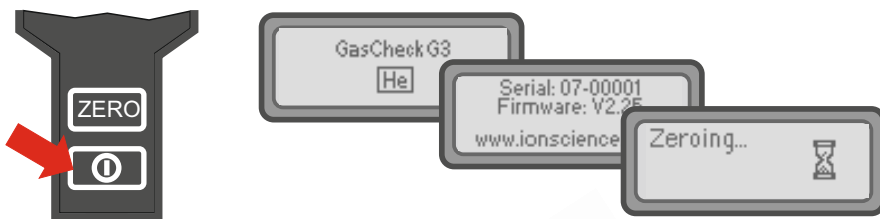

GasCheck G / Tesla

Quick Start Guide V1.0

Batteries / Batteries / Batterien / Batterie / Baterías / 电池

On / Marche / An / On / Encendido / 开启

Detection / Détection / Entdeckung / Rivelazione / Detección / 发现

Off / Arrêt / Aus / Off / Apagado / 关闭

www.ionscience.com/manuals

Part No: 860249